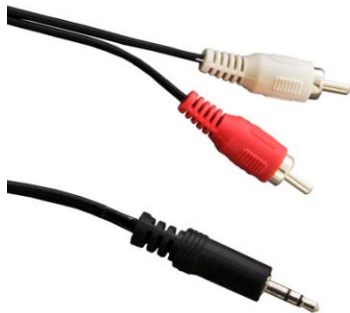

01-1034

AUDIO STEREO Splitter Cable

-Male to 2 port 3.5mm.
Κωδ. 0002-10.
Προτεινόμενη λιανική τιμή € 4.01

EB 241

MINI JACK - 2xRCA CABLE

-Μήκος καλωδίου 1.5 μ.

Κωδ. 0000-50.
Προτεινόμενη λιανική τιμή € 0.95

EB 243

MINI JACK - 2xRCA CABLE

-Μήκος καλωδίου 5μ.

Κωδ. 0000-80.
Προτεινόμενη λιανική τιμή € 1.53

EB 242

MINI JACK - 2xRCA CABLE

-Μήκος καλωδίου 3μ.

Κωδ. 0000-60.
Προτεινόμενη λιανική τιμή € 1.15