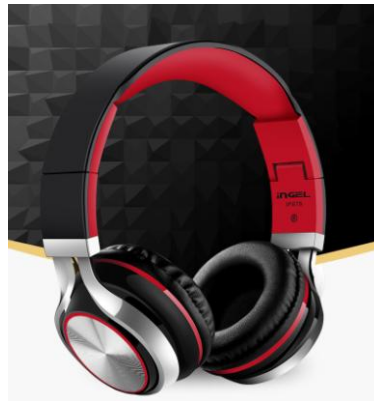

κωδ. 01-1063

ΑΚΟΥΣΤΙΚΑ ΜΕ ΜΙΚΡΟΦΩΝΟ ΚΑΙ ΣΤΕΦΑΝΙ

Εύρος συχνότητας : 20-20.000 Hz

Αντίσταση : 32Ω

Ευαισθησία : 110+/-3dB

Μηκος καλωδίου : 1,5M

Φις : 3.5mm

Κωδ. 00014-50. Προτεινόμενη λιανική τιμή € 27,70