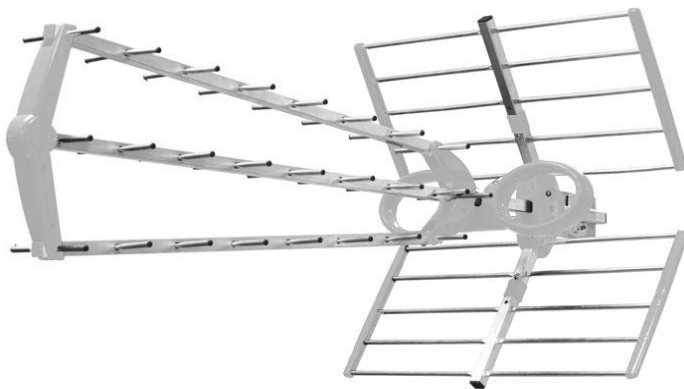

Ek

ΕΚ - 100 L

1. -Περιλαμβάνει φίλτρο Lte.
   - -Αδιάβροχο συμπαγές δίπολο με συνδέκτορα F.
   - -Ειδικές πεταλούδες για την στήριξη.
   - -Γρήγορη συναρμολόγηση.
   - -Κανάλια 21 - 60.
   - -Περιοχή συχνοτήτων 470 - 790 MHz.
   - -Απολαβή 17 dBi. Μήκος 1070 mm.
   - -Οριζόντια γωνία λήψης 33°.
2. Κωδ. 0024-87. Προτεινόμενη λιανική τιμή € 47,50