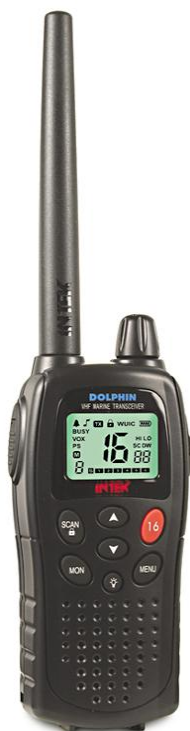

DOLPHIN

1. > Πομποδέκτης VHF MARINE με προηγμένες λειτουργίες
   - > Αδιάβροχος
   - > Συχνότητα λειτουργίας 156-162 MHz
   - > Υπότονοι CTCSS
   - > Οθόνη LCD με οπίσθιο φωτισμό
   - > Ρυθμιζόμενη ισχύς εξόδου 5W / 1W
   - > Ψηφιακός μετρητής στασιμών / ισχύος S / RF
   - > Ρυθμιζόμενο Squelch (6 επίπεδα)
   - > Ένδειξη κατάστασης μπαταρίας (4 μπάρες)
   - > Κλείδωμα πλήκτρων / Scan
   - > Άμεση πρόσβαση στο κανάλι 16
   - > 8 μνήμες
   - > Dual Watch, BUSY
   - > Λειτουργία VOX (4 επίπεδα ευαισθησίας)
   - > 8 κανάλια μνήμης
   - > Στη συσκευασία περιλαμβάνονται : 1 πομποδέκτης, 1 μπαταρία NiMh 1500 mAh και 1 φορτιστής 230 VAC.
2. Κωδ. 0054-00 Προτεινόμενη λιανική τιμή € 102,18