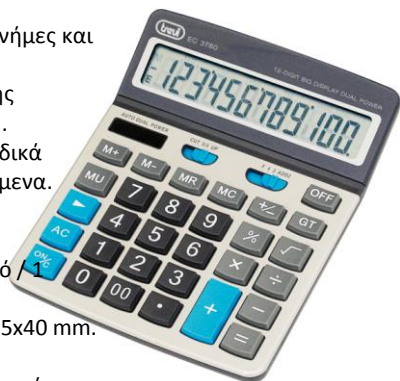

EC 3780

- -12 ψηφία.
- -Βασικές πράξεις, μνήμες και στρογγυλοποίηση.
- -Πλήκτρο διόρθωσης τελευταίου ψηφίου.
- -Επιλογείς για δεκαδικά σταθερά ή κυμαινόμενα.
- -Πλήκτρο αλλαγής προσήμου.
- -Τροφοδοσία ηλιακό / μπαταρία "AAA".
- -Διαστάσεις 200x155x40 mm.

Κωδ. 0009-10. Προτεινόμενη

λιανική τιμή € 17,40